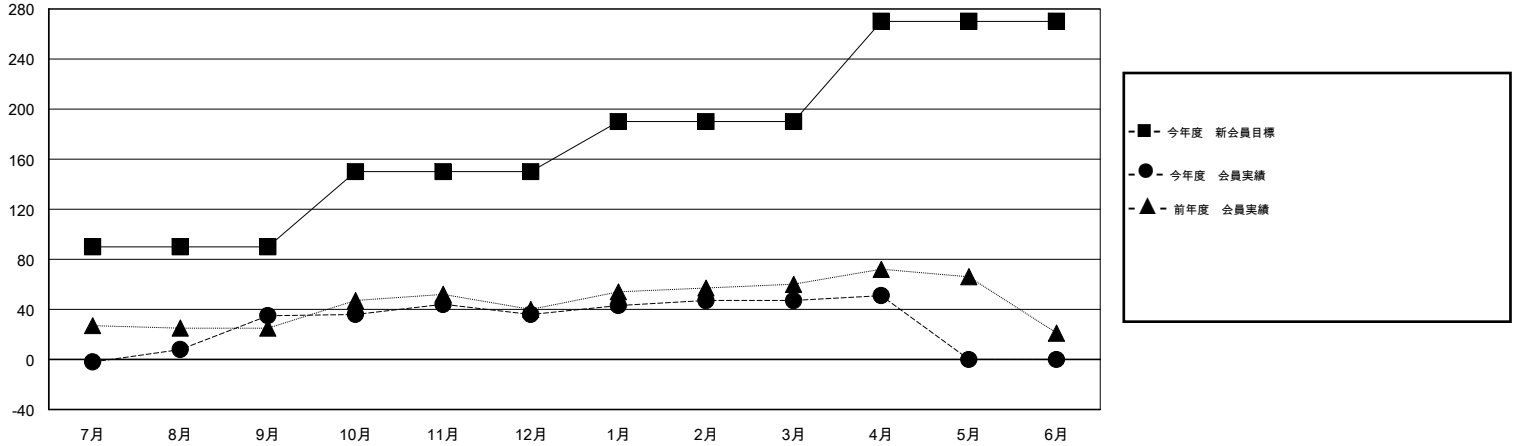

# MONTHLY MEMBERSHIP PROGRESS REPORT

District 332 F

Results as of: 4/30/2016

GMT: Masayuki Kaneko

地域 JAPAN

GMT会則地域 5-Jap

クラブ					名				
結果: 2015-2016					結果: 2015-2016				
四半期	新クラブ目標	新クラブ	解散クラブ	純増/減	四半期	新会員目標	チャーターメン バー/新会員	退会者	純増/減
7月/8月/9月	0	0	0	0	7月/8月/9月	90	70	35	35
10月/11月/12月	1	0	0	0	10月/11月/12月	60	24	23	1
1月/2月/3月	0	0	0	0	1月/2月/3月	40	26	15	11
4月/5月/6月	0	0	0	0	4月/5月/6月	80	6	2	4

新クラブ目標及び実績累計

会員目標及び実績累計

解散クラブ: 0	34 CLUBS OF 45 一名以上の新会員を登録	男女別
		男性 1,061 (72.87%)
		女性 395 (27.13%)
退会者	<a href="#">健康診断データはこちら</a>	家族会員 634
物故会員 8		世帯主 287
クラブ解散 0		世帯主以外 347
その他 67		
合計 75		